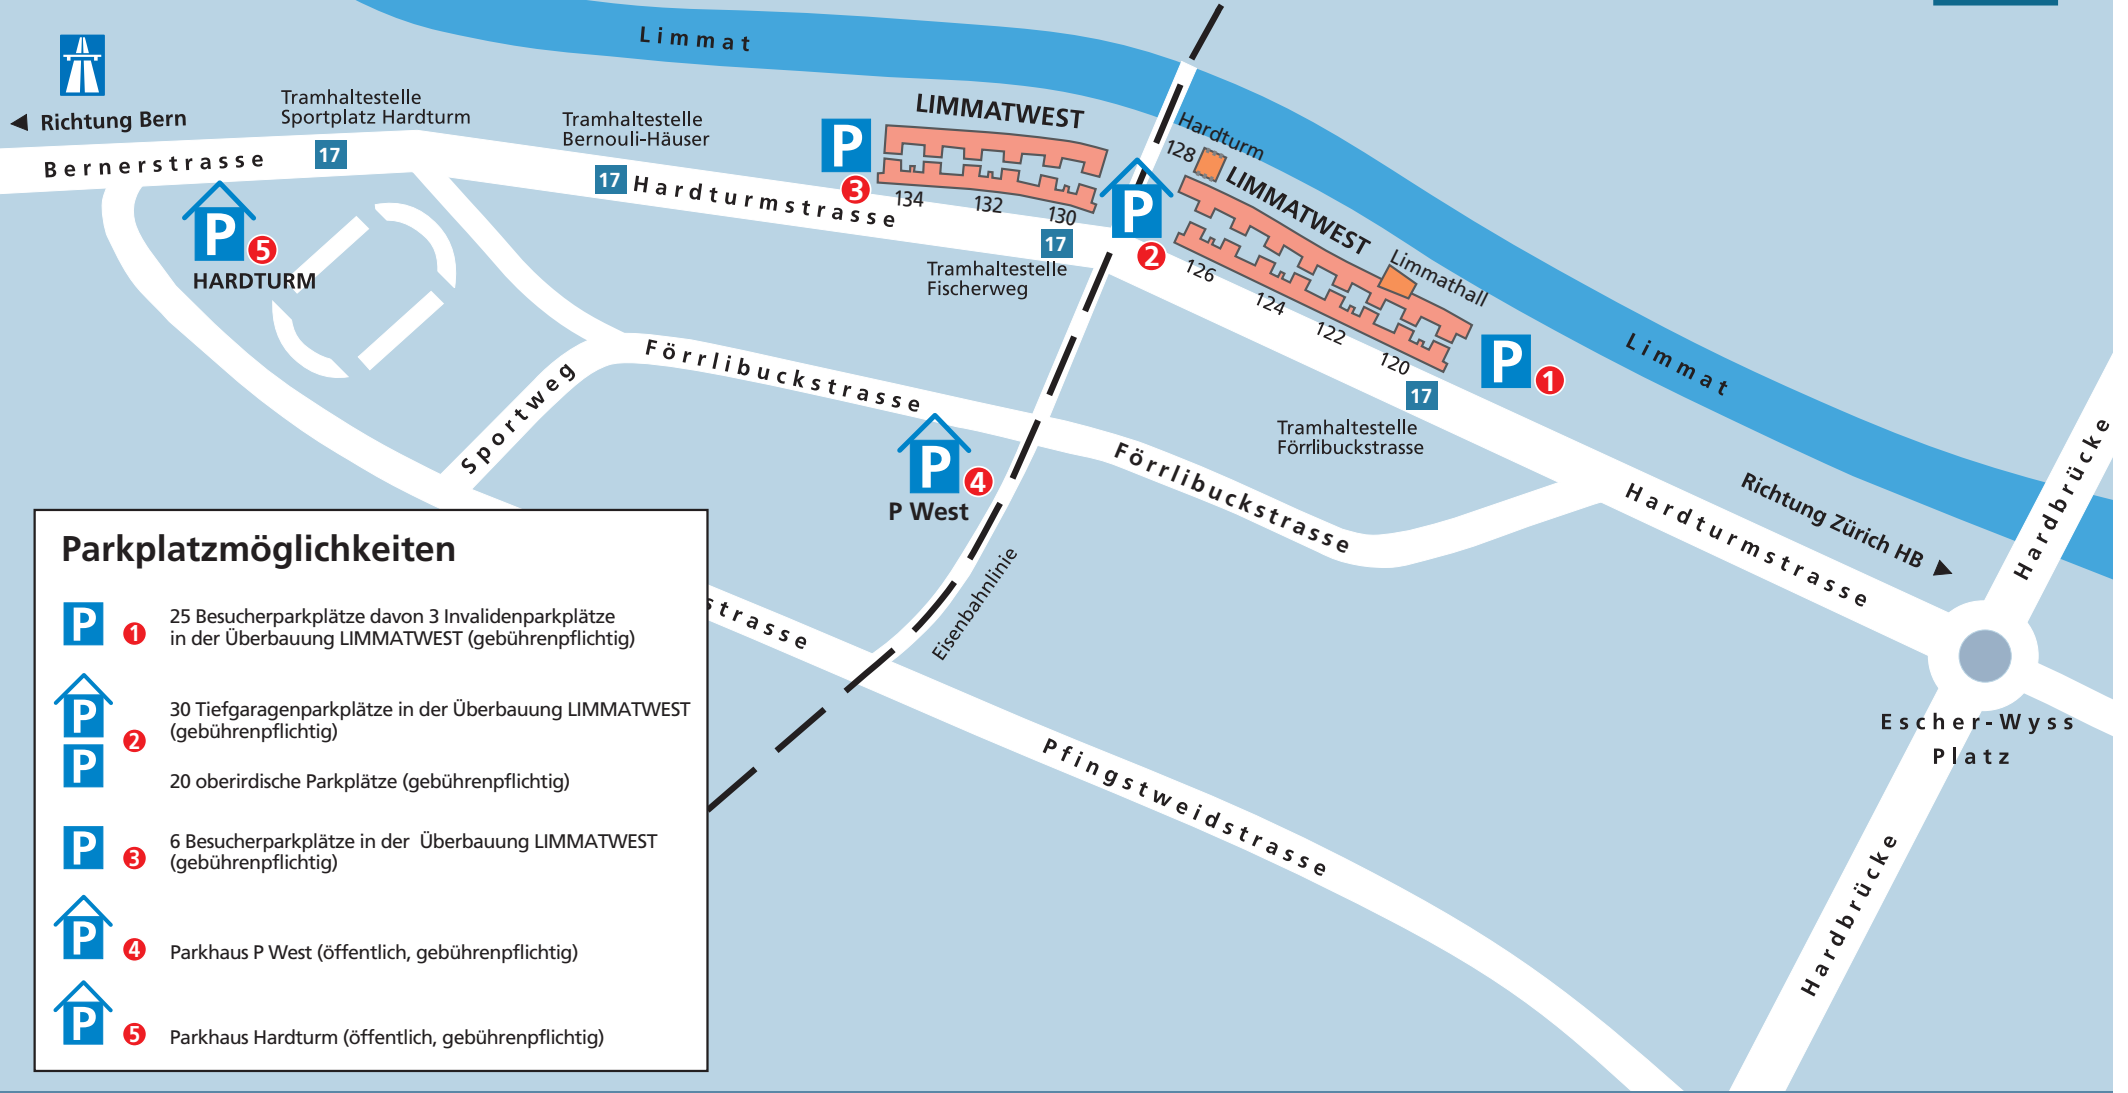

Der Weg zu LIMMATWEST

LIMMATWEST

Parkplatzmöglichkeiten

-  1 25 Besucherparkplätze davon 3 Invalidenparkplätze in der Überbauung LIMMATWEST (gebührenpflichtig)
-  2 30 Tiefgaragenparkplätze in der Überbauung LIMMATWEST (gebührenpflichtig)
-  3 20 oberirdische Parkplätze (gebührenpflichtig)
-  4 6 Besucherparkplätze in der Überbauung LIMMATWEST (gebührenpflichtig)
-  5 Parkhaus P West (öffentlich, gebührenpflichtig)
-  5 Parkhaus Hardturm (öffentlich, gebührenpflichtig)